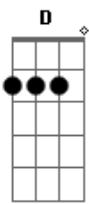

Branco Antunes - Dr. Espirito Santo

tom: D

Conte mais sobre sua vida à mim

Conte mais ^A, deite no divã aqui

Desabafa vai, bota pra fora aí ^{Bm Gm A7}

Conte mais sobre sua decepção

Conte mais sobre a desilusão

Desabafa vai, bota tudo pra fora aí ^{Bm G A7}

[Refrão]

Um amigo pra escutar ^D você tem ^A

Um ombro pra chorar ^{Bm} tem também ^G

E bons conselhos vou te dar ^D

Doutor Espirito Santo eu sou ^{Bm G}

Um amigo pra escutar ^D você tem ^A

Um ombro pra chorar ^{Bm} tem também ^G

E bons conselhos vou te dar ^D

Doutor Espirito Santo eu sou, muito prazer! ^{Bm G}

Acordes

© ukulele-chords.com