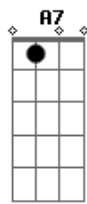

Um ombro pra chorar ^{Bm} tem também ^G

E bons conselhos vou te dar ^D

Doutor Espirito Santo eu sou, muito prazer! ^{Bm G}

Acordes

© ukulele-chords.com

© ukulele-chords.com

© ukulele-chords.com

© ukulele-chords.com