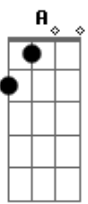

Um ombro pra chorar ^{Bm} tem também ^G

E bons conselhos vou te dar ^D

Doutor Espirito Santo eu sou, muito prazer! ^{Bm G}

Acordes

© ukulele-chords.com

© ukulele-chords.com

© ukulele-chords.com

© ukulele-chords.com