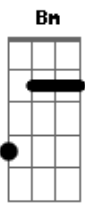

Branco Antunes - Disco Arranhado

tom:

Intro: Bm G D A

Bm G D A
Pega O Disco Põe Na Vitrola Aê , Aê

Bm G D A
Lembra Os Velhos Tempos Que Era Usado Por Deus

Bm G D A
Na Melancolia Da Canção Você Fica Na Saudade

Bm G D A
De Ir Pro Monte , Pra Vigília Era Bom , Era Bom

[Refrão]

G D
O que aconteceu com você?

Acordes

© ukulele-chords.com

© ukulele-chords.com

© ukulele-chords.com

© ukulele-chords.com

Só Nariz Vermelho, Só Deprê
Larga Isso Tudo, Vem Pra Cá
Pra Igreja Que É Seu Lugar

O que aconteceu com você?

Só Nariz Vermelho, Só Deprê

Larga Isso Tudo, Vem Pra Cá

Perto de Jesus é o lugar