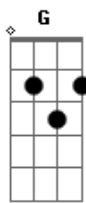

Branco Antunes - Disco Arranhado

tom:

Intro: Bm G D A

Bm G D A
Pega O Disco Põe Na Vitrola Aê , Aê

Bm G D A
Lembra Os Velhos Tempos Que Era Usado Por Deus

Bm G D A
Na Melancolia Da Canção Você Fica Na Saudade

Bm G D A
De Ir Pro Monte , Pra Vigília Era Bom , Era Bom

[Refrão]

G D
O que aconteceu com você?

Acordes

© ukulele-chords.com

© ukulele-chords.com

© ukulele-chords.com

© ukulele-chords.com

Só Nariz Vermelho, Só Deprê
Larga Isso Tudo, Vem Pra Cá
Pra Igreja Que É Seu Lugar

O que aconteceu com você?

Só Nariz Vermelho, Só Deprê

Larga Isso Tudo, Vem Pra Cá

Perto de Jesus é o lugar