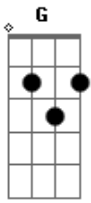

Braguinha - Anda Luzia

tom: Gm7

Anda, Luzia! Gm

Pega um pandeiro e cai no carnaval D7

Anda, Luzia! Eb7 D7 Gm7 Gm A7 D7

Que essa tristeza lhe faz mui-to mal

Gm7

Anda, Luzia!

Pega um pandeiro e cai no carnaval D7

Eb7 D7 D7

Anda, Luzia!

Eb7 D7 G G G G

Que essa tristeza lhe faz mui-to mal

G

Apronta a tua fantasia D7

Alegra teu olhar profundo

A vida dura só um dia, Luzia

E não se leva nada desse mundo G Eb7 D7

Gm7

Anda, Luzia

Acordes

© ukulele-chords.com

© ukulele-chords.com

© ukulele-chords.com