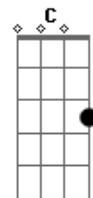

© ukulele-chords.com

[Segunda Parte]

Cm B7
Eyes wide, don't hide
Em Dm G7
My mind can't find what's making you go home
Cm B7 Em Dm G7
Baby, use your feelings, woah-oh-oh
C B7
Low tides upsides
Em
My pride has died
Dm G7
I tried to let you go
Cm B7 Em Dm G7
Baby, what's your reason?
Cm B7 Em
These days I'm fallin'
Dm G7
These days I'm fallin' over you
Cm B7 Em Dm G7
Where do we go in the middle of June?

[Refrão]

Cm B7 Em
We'll be sipping lemonade, we'll be fine
Dm G7
Don't worry about the time
Cm B7 Em Dm G7
We're falling outta place, but I don't mind
Cm B7 Em
Feeling really cold in the midst of July
Dm G7
'Cause you're not by my side
Cm B7 Em
I been a mess, but I don't think you're mine