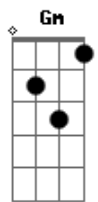

© ukulele-chords.com