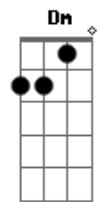

© ukulele-chords.com