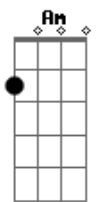

© ukulele-chords.com