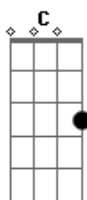

Boule de Suif - Salto Alto

Tom: C

C C C C
 Embaixo do meu salto alto o chão é o mesmo

D C Am
 Daquele que você pisou sem se dar conta

(Fm)
 Que os seus pés tocaram os meus

C C C C
 Em cima do meu salto alto eu vejo o mundo

D C Fm Am C
 O mesmo que você quer ver, só que eu um pouco mais alto que
 você

C7 F7 Fm7

E não é de brincadeira, não é questão de me encaixar

C (C7) F7 Fm7
 Sou minha própria bandeira, meu salto ajuda a
 desfilar

(F Ab C A7 Dm F Ab C) Fm

C F A7 Fm
 Calçadas, ladeiras, sarjetas não vão me parar

Am Dm Fm D
 Caminho por toda avenida com pose, olhando pra frente, indo
 contra a corrente

C Dm G7

C (C7)
 Que prende, mas que me deixa fugir

C C C
 Embaixo do meu salto alto o chão é o mesmo

Acordes

© ukulele-chords.com

© ukulele-chords.com

© ukulele-chords.com

© ukulele-chords.com

© ukulele-chords.com

© ukulele-chords.com