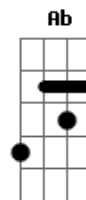

© ukulele-chords.com

© ukulele-chords.com