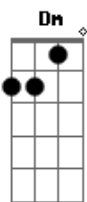

© ukulele-chords.com