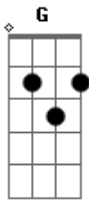

© ukulele-chords.com