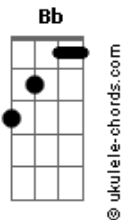

Bossa Samba - Te Direi

tom:

A (forma dos acordes no tom de Gbm)

Cm7 Gm7 Gm

Na calçada estreita da velha cidade

Cm7 Gm7 G

Nossos passos se encontram na brisa da tarde

Am7 Dm7 Am7 Dm7 G

Mas tudo o que eu queria falar

Am7 Dm7 Am7 Dm7 G

É sobre o grande amor, que tenho pra te dar

(Bm7 B Bb Am7)

[Refrão]

Cm7 Gm7

Te direi mais um a vez

Cm7 Gm7

Nesse samba, somos só eu e você

Cm7 Gm7

Te direi mais um a vez

Cm7 Gm7

A cantar no coração

Am7 Bm7

A agustia de amar

B Bb

Sem poder se expressar

Am7 Bm7

De olhar em olhar

B Bb Am7

Sem crer nem amar

Acordes

[Segunda Parte]

Am7 Dm7 Am7