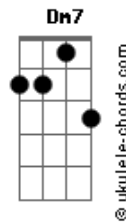

Bossa Samba - Te Direi

tom:

A (forma dos acordes no tom de Gbm)

Cm7 Gm7 Gm

Na calçada estreita da velha cidade

Cm7 Gm7 G

Nossos passos se encontram na brisa da tarde

Am7 Dm7 Am7 Dm7 G

Mas tudo o que eu queria falar

Am7 Dm7 Am7 Dm7 G

É sobre o grande amor, que tenho pra te dar

(Bm7 B Bb Am7)

[Refrão]

Cm7 Gm7

Te direi mais um a vez

Cm7 Gm7

Nesse samba, somos só eu e você

Cm7 Gm7

Te direi mais um a vez

Cm7 Gm7

A cantar no coração

Am7 Bm7

A agustia de amar

B Bb

Sem poder se expressar

Am7 Bm7

De olhar em olhar

B Bb Am7

Sem crer nem amar

Acordes

[Segunda Parte]

Am7 Dm7 Am7