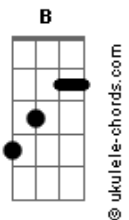

Bossa Samba - Te Direi

tom:

A (forma dos acordes no tom de Gbm)

Cm7 Gm7 Gm

Na calçada estreita da velha cidade

Cm7 Gm7 G

Nossos passos se encontram na brisa da tarde

Am7 Dm7 Am7 Dm7 G

Mas tudo o que eu queria falar

Am7 Dm7 Am7 Dm7 G

É sobre o grande amor, que tenho pra te dar

(Bm7 B Bb Am7)

[Refrão]

Cm7 Gm7

Te direi mais um a vez

Cm7 Gm7

Nesse samba, somos só eu e você

Cm7 Gm7

Te direi mais um a vez

Cm7 Gm7

A cantar no coração

Am7 Bm7

A agustia de amar

B Bb

Sem poder se expressar

Am7 Bm7

De olhar em olhar

B Bb Am7

Sem crer nem amar

Acordes

[Segunda Parte]

Am7 Dm7 Am7