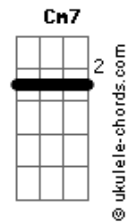

Bossa Samba - Te Direi

tom:

A (forma dos acordes no tom de Gbm)

Cm7 Gm7 Gm

Na calçada estreita da velha cidade

Cm7 Gm7 G

Nossos passos se encontram na brisa da tarde

Am7 Dm7 Am7 Dm7 G

Mas tudo o que eu queria falar

Am7 Dm7 Am7 Dm7 G

É sobre o grande amor, que tenho pra te dar

(Bm7 B Bb Am7)

[Refrão]

Cm7 Gm7

Te direi mais um a vez

Cm7 Gm7

Nesse samba, somos só eu e você

Cm7 Gm7

Te direi mais um a vez

Cm7 Gm7

A cantar no coração

Am7 Bm7

A agustia de amar

B Bb

Sem poder se expressar

Am7 Bm7

De olhar em olhar

B Bb Am7

Sem crer nem amar

Acordes

[Segunda Parte]

Am7 Dm7 Am7