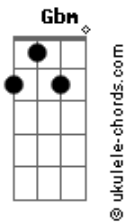

Bossa Samba - Te Direi

tom:

A (forma dos acordes no tom de Gbm)

Cm7 Gm7 Gm

Na calçada estreita da velha cidade

Cm7 Gm7 G

Nossos passos se encontram na brisa da tarde

Am7 Dm7 Am7 Dm7 G

Mas tudo o que eu queria falar

Am7 Dm7 Am7 Dm7 G

É sobre o grande amor, que tenho pra te dar

(Bm7 B Bb Am7)

[Refrão]

Cm7 Gm7

Te direi mais um a vez

Cm7 Gm7

Nesse samba, somos só eu e você

Cm7 Gm7

Te direi mais um a vez

Cm7 Gm7

A cantar no coração

Am7 Bm7

A agustia de amar

B Bb

Sem poder se expressar

Am7 Bm7

De olhar em olhar

B Bb Am7

Sem crer nem amar

Acordes

[Segunda Parte]

Am7 Dm7 Am7