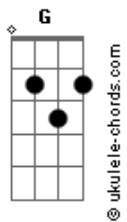

Bossa Samba - Te Direi

tom:

A (forma dos acordes no tom de Gbm)

Cm7 Gm7 Gm

Na calçada estreita da velha cidade

Cm7 Gm7 G

Nossos passos se encontram na brisa da tarde

Am7 Dm7 Am7 Dm7 G

Mas tudo o que eu queria falar

Am7 Dm7 Am7 Dm7 G

É sobre o grande amor, que tenho pra te dar

(Bm7 B Bb Am7)

[Refrão]

Cm7 Gm7

Te direi mais um a vez

Cm7 Gm7

Nesse samba, somos só eu e você

Cm7 Gm7

Te direi mais um a vez

Cm7 Gm7

A cantar no coração

Am7 Bm7

A agustia de amar

B Bb

Sem poder se expressar

Am7 Bm7

De olhar em olhar

B Bb Am7

Sem crer nem amar

Acordes

[Segunda Parte]

Am7 Dm7 Am7