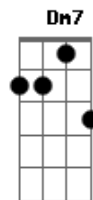

© ukulele-chords.com