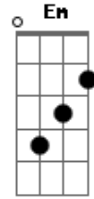

Boogarins - Sei Lá

tom:

Intro: **D**
 A G Gbm Em
 A G Gbm Em
 A G Gbm Em
 A G Gbm Em

A G
 Percorrer
Gbm Em A G Gbm Em
 Distorcer um sonho

A G Gbm Em
 Vou viver por viver
A G Gbm Em
 Sem dono

Gbm G
 Me firmar
A G Gbm
 Sem me deixar fixar

(**Gbm G**)
 (**A G Gbm Em**)

A G Gbm Em
 Vou viver por viver
A G Gbm Em
 Sem dono

Vou viver

Acordes

© ukulele-chords.com

© ukulele-chords.com

© ukulele-chords.com

© ukulele-chords.com