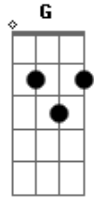

Boogarins - Sei Lá

tom:

Intro: **D**
 A G Gbm Em
 A G Gbm Em
 A G Gbm Em
 A G Gbm Em

A G
 Percorrer
Gbm Em A G Gbm Em
 Distorcer um sonho

A G Gbm Em
 Vou viver por viver
A G Gbm Em
 Sem dono

Gbm G
 Me firmar
A G Gbm
 Sem me deixar fixar

(**Gbm G**)
 (**A G Gbm Em**)

A G Gbm Em
 Vou viver por viver
A G Gbm Em
 Sem dono

Vou viver

Acordes

© ukulele-chords.com

© ukulele-chords.com

© ukulele-chords.com

© ukulele-chords.com