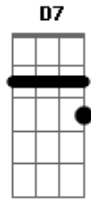

© ukulele-chords.com