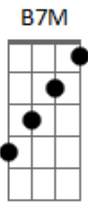

© ukulele-chords.com