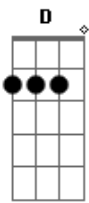

Boogarins - Corredor Polonês

Intro: D G tom:
Corredor B7M C7M Polonês
D B7M

É reto, é curva C7M D
É volta do que cê fez B7M C7M
Toda dor, de uma vez D B7M
Acorda, assusta D C7M
Se não quer, por que vem?

Acordes