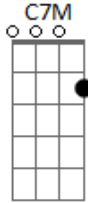

© ukulele-chords.com