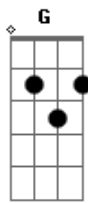

© ukulele-chords.com