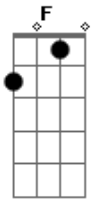

© ukulele-chords.com