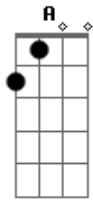

© ukulele-chords.com