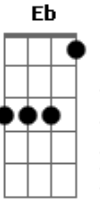

© ukulele-chords.com