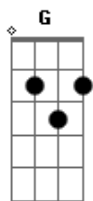

Bonde do Vaqueiro - Pare de Brigar Com Ela

tom:

Intro: G D C A G C D G

G
Amigo, essa mulher que hoje é sua

Que você manda pra rua

C D
Essa mulher já foi feliz

D
Amigo, essa mulher já foi amada

C
Já foi miss da madrugada

D G
E teve os homens que quis

G
Deixou aquela vida que ela tinha

Onde era uma rainha

C
Pra viver só com você

G
Agora, você bate e quer briga

D
Você oferece intriga

G
A quem não merece sofrer

C D
Pare de brigar com ela

C D G
Veja quanto pranto cai dos olhos dela

C D
Pare de brigar com ela

G
Pare de brigar com ela

C D
Nossa vida é de momento

C D G
Aproveite o tempo e não brigue com ela

[Final] G D C G C D G

Acordes

© ukulele-chords.com