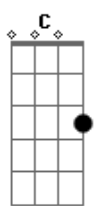

© ukulele-chords.com