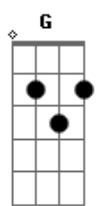

© ukulele-chords.com