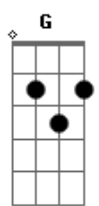

© ukulele-chords.com