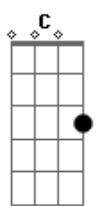

© ukulele-chords.com