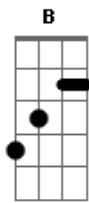

© ukulele-chords.com