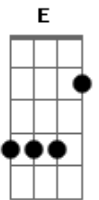

Bonde da Stronda - Amor a Primeira Vista

Tom: A

F E
Ta ligado aquela história que playsson não se apaixona

Gbm D
Mas isso é impossível quando você encontra-a que o ama

F E
E minha vida mudou totalmente naquele instante

Gbm F
Cor de morango, olhar diamante , azul do céu

Acordes

© ukulele-chords.com

© ukulele-chords.com

© ukulele-chords.com

© ukulele-chords.com

© ukulele-chords.com