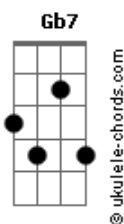

Bonapart - Tê Tê Rê Tê

tom:

Intro: Bm7 E7 Bm7 E7 Gb7

Bm7 E7
Tá tudo bem mal resolvido
Bm7 E7
Parafuso sem cabeça
Bm7 E7
Muito migué no pé do ouvido
Bm7 E7
Pouca rapa e muita treta

Bm7 E7
E eu desligo a tv
Bm7 E7
Pra não ter que perder a linha
Bm7 E7
E eu me ligo em você
Bm7 E7
Bobeia e você ta minha vida

Bm7
Tê tê tê
E7
Tê tê rê tê
Bm7
Se eu te pegar de jeito
E7
Você não me escapa

Bm7
Tê tê tê
E7
Tê tê rê tê
G7
A gente sai faísca
Gb7
A gente sai fumaça

Bm7 E7
Tá tudo mal compreendido
Bm7 E7
Do inverso do avesso

Acordes

Bm7 E7
Eu fui comprar mas tá vendido
Bm7 E7
Viro as costas e agradeço

Bm7 E7
Então desligo a tv
Bm7 E7
Pra não ter que perder a linha
Bm7 E7
E eu me ligo em você
Bm7 E7
Bobeia e você ta minha vida

Bm7
Tê tê tê
E7
Tê tê rê tê
Bm7
Se eu te pegar de jeito
E7
Você não me escapa

Bm7
Tê tê tê
E7
Tê tê rê tê
G7
A gente sai faísca
Gb7
A gente sai fumaça

E7 B7
Posso não tá maduro eu sei
E7 B7
Com a casca verde mas eu tô de vez
A7
Se o meu anzol não te pegar
G7 Gb7
Na minha linha você vai se