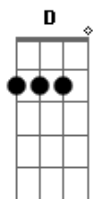

Bonanza Band - En Mi Memoria

Tom: D
Intro: 3x: B G A

^B
No entiendo nada en este momento
^G
Pensar que tan rápido pasó el tiempo
^D ^A ^D
Y ver que ciertas tardes no están
^D ^G
Que poco a poco el tiempo va dejando un buen recuerdo
^C ^E ^{Db}
y de camino en camino, solo queda andar
^D
Cuando te sientas perdido
^G
Recuerda encontrar el camino
^C
Que alguna vez cruzaste para llegar
^E ^D
A donde siempre fuiste feliz

Coro:

^D ^B
Olvidando, recordando
^G ^D ^G
Tras melancólicas canciones y dulces fotos de galería
^D
Confieso que he quedado abatido

^G ^A ^D
Confieso que de amor, no se muere

Solo:

^B ^G ^A
^B ^G ^D ^A ^B
^B ^G
Y supongo que un amor debió morir
^D ^A
para no matar e irse para seguir
^B ^G
Por eso heme aquí, entre dichas voces
^D ^A
Y también tristes recuerdos vacíos
^B ^G
Donde confieso una vez más mi amor
^D ^A
Mi amor hacia una triste fantasía

Coro:

^D ^B
Olvidando, recordando
^G ^D ^G
Tras melancólicas canciones y dulces fotos de galería
^D
Confieso que he quedado abatido
^G ^A ^D
Confieso que de amor, no se muereee

Acordes