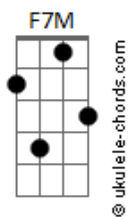

Bona Koti - Sofá

tom:

Intro: F7M Dm Am7 G

F7M Dm Am7
Fiquei a imaginar o teu corpo colado no meu

G
Imagina só que bom

F7M Dm Am7
A dois a gente se deu de noite você e eu

G
Zero interrupção

F7M
Porque você não vem aqui na minha casa

Dm
A gente tenta escolher um filme massa

Am7 G
Tem muita coisa, mas sozinha não tem graça, não

Acordes

F7M Dm
Cê pode vir que não vai ter problema algum

Am7
As nossas bocas se encontram em um lugar comum

No seu abraço tudo fica mais sincero

G F7M
E o quanto mais eu nego eu quero você

Dm Am7
Chega devagar, deita no sofá

G F7M
Tira a roupa, olha a Lua

Dm Am7
Deixa isso pra lá, quero te encontrar

G F7M Dm Am7 G
Que eu tô louca pra te amar