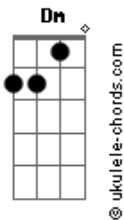

Bona Koti - Sofá

tom:

Intro: F7M Dm Am7 G

F7M Dm Am7
Fiquei a imaginar o teu corpo colado no meu

G
Imagina só que bom

F7M Dm Am7
A dois a gente se deu de noite você e eu

G
Zero interrupção

F7M
Porque você não vem aqui na minha casa

Dm
A gente tenta escolher um filme massa

Am7 G
Tem muita coisa, mas sozinha não tem graça, não

Acordes

F7M Dm
Cê pode vir que não vai ter problema algum

Am7
As nossas bocas se encontram em um lugar comum

No seu abraço tudo fica mais sincero