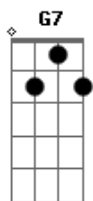

© ukulele-chords.com

F G
Un negro se coje a Milton
Am Em F
Nos vamos a Daract y Riestra a vivir felices
G C
Después nos despertamos en Dr. Domingo Cabred

[Refrão]

G F G
Marina vos votas a Kiciloff

C Am
Viajas a Bariloche en flecha bus

Dm7 Dm G
Tomas chocolatada del Aysa

C
Sos la conejita de Pindapoy

[Ponte]

C Am
Me preguntas que opino de Pato Bullrich

F
Y de Luxemburgo

G C G
Sos Swiftie porque te clavás 5 patys por día

C Am
Mar la tenes que empezar a ver

D7
Porque como dijo Osvaldo

G C
Esta caripela esta pa levantar

[Solo] G C Cm7
Bb F C Em

[Terceira Parte]

F G C Em
Marina sos la luz que ilumina mi mundo

F G C Am
Lastima que tu barrio no tiene iluminación

F G
Me alegras la vida como Tito Calderón

Am Em F
Mientras Fede se toma un tren a Morón

Dm G
Un negro se coje a Milton

[Solo] C Cm7 Bb F
C Em F G C

[Final]

F G7 Cm7
Sos la conejita de Pindapoy

(Em F G7 C)