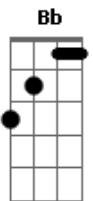

C Am
Viajas a Bariloche en flecha bus

Dm7 Dm G
Tomas chocolatada del Aysa

C G
Sos la conejita de Pindapoy

[Segunda Parte]

F G
Sos la persona que más quiero en el mundo

Am F
Pero sin vida

C
Mar la tenes que empezar a ver

Em F
Porque como dijo Osvaldo

G C
Esta caripela esta pa levantar

[Solo] G C Cm7 Bb
F C Em

[Pré-Refrão]

F G C
Me alegras la vida como Tito Calderón

Em F G C Em
Mientras Fede se toma un tren a Morón

Acordes

© ukulele-chords.com