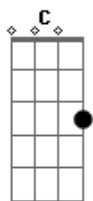

C Am
Viajas a Bariloche en flecha bus

Dm7 Dm G
Tomas chocolatada del Aysa

C G
Sos la conejita de Pindapoy

[Segunda Parte]

F G
Sos la persona que más quiero en el mundo

Am F
Pero sin vida

C
Mar la tenes que empezar a ver

Em F
Porque como dijo Osvaldo

G C
Esta caripela esta pa levantar

[Solo] G C Cm7 Bb
F C Em

[Pré-Refrão]

F G C
Me alegras la vida como Tito Calderón

Em F G C Em
Mientras Fede se toma un tren a Morón

Acordes

© ukulele-chords.com