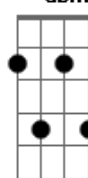

© ukulele-chords.com

Gbm7