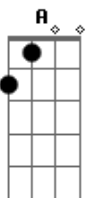

© ukulele-chords.com