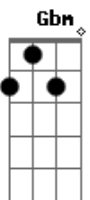

© ukulele-chords.com