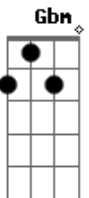

© ukulele-chords.com