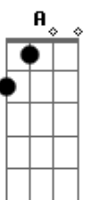

© ukulele-chords.com