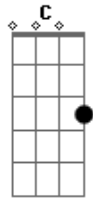

© ukulele-chords.com