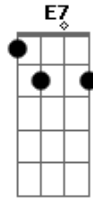

© ukulele-chords.com