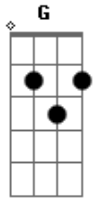

Bokaloka - Anjo

Tom: G
Intro: ducao: G D C

G D C
Se vc ve estrelas demais
Am D B7
Lembre que um sonho nao volta atras
E7 A7 D7
chega perto e diz, Anjo
G D C
Se vc sente o corpo colar
Am D B7
Solte seu medo bem devagar
E7 A7 D7

chega perto e diz, Anjo
G B7 A7 D
 Bem mais perto e diz, Anjo
Em A7
Se uma coisa louca sai do seu olhar
C Bm C Bm
Fique em silencio deixe o amor entrar
C Bm A
pra que tanta pressa de chegar
Am F E7
se eu sei o jeito e o lugar

Repete Tudo....
Am D7 G
Se eu sei o jeito e o lugar(Na segunda Veiz)

Acordes

© ukulele-chords.com