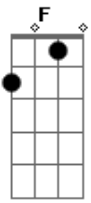

Boizinho Barrica - Lua cheia

Tom: C

Lua, lua cheia ^F
Que nasce no meio das ^{Bb} águas ^{Am}
Que brilha na Ponta d'Areia ^G
Que finge morrer e desmaia ^F
Nos braços de uma sereia ^{Bb}
Alumeia o meu amor

Que vem nas ondas do mar ^F
Incendiou meu coração ^{Bb} ^G
Pr'eu nao chorar ^F
Ó lua linda prateada ^{Bb}
Que vem surgindo mais feliz ^C ^F
Eu quero ver a Estrela Dalva ^G
Outra vez em São Luís ^C ^F

Acordes

© ukulele-chords.com

© ukulele-chords.com

© ukulele-chords.com

© ukulele-chords.com

© ukulele-chords.com