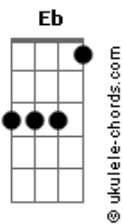

Boechat - Netuno

tom:

Eb (forma dos acordes no tom de **C**)

Capostrate na 3ª casa

Intro: **C Am F G**
C Am F G

C **G**
Vou te dizer agora o que sinto por você
C **G**
Posso ser cabeça dura, mas meu amor você vai ver
C **G**
Todo dia eu percebo o quão linda é você
C **G**
Eu me apaixonei mesmo sem nem saber

C **G**
Olhando teu sorriso eu me perco no meu tempo
C **G**
Sozinho eu chego em casa e relembro dos momentos
C **G**
Quando eu te vejo a saudade passa como vento

C **G** **C**
Dê-me tudo o que você tem e eu te darei tudo o que tenho
C **G** **C**
Com a cabeça embaixo d'água eu percebo as coisas rasas
C **G**
Isso não é simples, eu não sou perfeito
C **G**
Apenas escute o que vou dizer

C
Vem que eu te levo pra Netuno
Am
Flutuar pelos anéis de Saturno
F
E depois, mas só depois voltarmos à Terra
G **G**
Eu sou só um homem, mas você fez o meu mundo

C
Vem que eu te levo pra Netuno
Am
Flutuar pelos anéis de Saturno
F
E depois, mas só depois voltarmos à Terra
G **G**
Eu sou só um homem, mas você fez o meu mundo

Acordes

C **Am** **F**
Netuno... Netuno... Netuno

(**G G**)
(**C Am F G G**)
(**C Am F G G**)

C **G**
Olhando teu sorriso eu me perco no meu tempo
C **G**
Sozinho eu chego em casa e relembro dos momentos
C **G**
Quando eu te vejo a saudade passa como vento