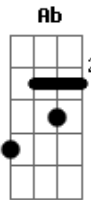

Bode Biônico - Takanahaba

tom:

Intro: Cm Gm Cm Gm

Cm Gm
Sabote com um bote o algoritmo
Cm Gm
Vai mexendo a raba vai, nesse ritmo
Cm Gm
Transcenda na tenda pro mundo místico
Ab Gm
Abra o paraquedas pro raciocínio crítico

Cm
Ela tá sabotando, ela tá só botando
Gm
No estilo espiã, no estilo da vilã

Cm Gm
Rapafora do digital, abalo sísmico
Cm Gm

Acordes

© ukulele-chords.com

© ukulele-chords.com

© ukulele-chords.com

Leva tua mente animal pro mundo cósmico
Cm Gm
A muralha é só uma linha, meu sonar rústico
Ab Gm
Teus herói te engabela e tu é só um súdito

Cm Gm
Sabota o algoritmo
Cm Gm
Taca a raba, quica fada, nesse ritmo

Cm
Ela tá sabotando, ela tá só botando
Gm
No estilo espiã, no estilo da vilã

Cm Gm
Sabota o algoritmo
Cm Gm
Taca a raba, quica fada, nesse ritmo