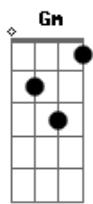

Bode Biônico - Myan Myan

tom:

Intro: Cm Gm Ab Cm

Cm Gm Ab
 Ei, te acalma. A vida não vai ser mais que um grande trauma
 Cm Gm Ab
 Ei, te orienta. É só abrir os olhos pra alguém socar tuas
 venta
 Ebm Cm
 Ah. E só vai ficar pior
 Ebm Cm
 Ah. Do otimista eu tenho é dó

Hoje sempre vai ser muito melhor que amanhã
 Fm
 Ceis tudin vão virar purê
 Ab Gm
 E os zumbi doidão vão tudo dizer

Fm
 Myan myan myan myan myan
 Ab Gm
 E os zumbi doidão vão tudo dizer
 Ab Gm
 Ninguém liga pra tu, ninguém aqui vai ser teu fã

Cm Gm Ab
 Ei, relaxa. Se for levar a sério num instante a pressão baixa

Fm Ab Gm

Acordes

© ukulele-chords.com

© ukulele-chords.com

© ukulele-chords.com

© ukulele-chords.com

© ukulele-chords.com