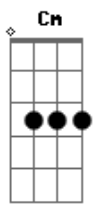

Bode Biônico - Myan Myan

tom:

Intro: Cm Gm Ab Cm

Cm Gm Ab
Ei, te acalma. A vida não vai ser mais que um grande trauma
Cm Gm Ab
Ei, te orienta. É só abrir os olhos pra alguém socar tuas
venta
Ebm Cm
Ah. E só vai ficar pior
Ebm Cm
Ah. Do otimista eu tenho é dó

Hoje sempre vai ser muito melhor que amanhã
Fm
Ceis tudin vão virar purê
Ab Gm
E os zumbi doidão vão tudo dizer

Fm
Myan myan myan myan myan
Ab Gm
E os zumbi doidão vão tudo dizer
Ab Gm
Ninguém liga pra tu, ninguém aqui vai ser teu fã

Cm Gm Ab
Ei, relaxa. Se for levar a sério num instante a pressão baixa

Fm Ab Gm

Acordes

© ukulele-chords.com