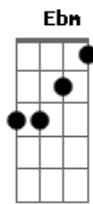

Bode Biônico - Myan Myan

tom:

Intro: Cm Gm Ab Cm

Cm Gm Ab
 Ei, te acalma. A vida não vai ser mais que um grande trauma
 Cm Gm Ab
 Ei, te orienta. É só abrir os olhos pra alguém socar tuas
 venta
 Ebm Cm
 Ah. E só vai ficar pior
 Ebm Cm
 Ah. Do otimista eu tenho é dó

Cm Gm Ab
 Ei, relaxa. Se for levar a sério num instante a pressão baixa

Fm Ab Gm

Acordes

© ukulele-chords.com

© ukulele-chords.com

© ukulele-chords.com

© ukulele-chords.com

© ukulele-chords.com