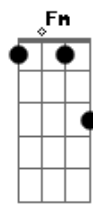

© ukulele-chords.com