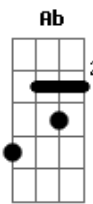

Bode Biônico - Myan Myan

tom:

Intro: Cm Gm Ab Cm

Cm Gm Ab
 Ei, te acalma. A vida não vai ser mais que um grande trauma
 Cm Gm Ab
 Ei, te orienta. É só abrir os olhos pra alguém socar tuas
 venta
 Ebm Cm
 Ah. E só vai ficar pior
 Ebm Cm
 Ah. Do otimista eu tenho é dó

Cm Gm Ab
 Ei, relaxa. Se for levar a sério num instante a pressão baixa

Fm Ab Gm

Acordes

© ukulele-chords.com

© ukulele-chords.com

© ukulele-chords.com

© ukulele-chords.com

© ukulele-chords.com