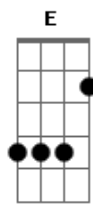

Bode Biônico - Myan Myan

tom:

Intro: Cm Gm Ab Cm

Cm Gm Ab
 Ei, te acalma. A vida não vai ser mais que um grande trauma
 Cm Gm Ab
 Ei, te orienta. É só abrir os olhos pra alguém socar tuas
 venta
 Ebm Cm
 Ah. E só vai ficar pior
 Ebm Cm
 Ah. Do otimista eu tenho é dó

Cm Gm Ab
 Ei, relaxa. Se for levar a sério num instante a pressão baixa

Fm Ab Gm

Acordes

© ukulele-chords.com

© ukulele-chords.com

© ukulele-chords.com

© ukulele-chords.com

© ukulele-chords.com