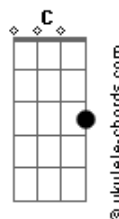

Bode Biônico - Mula Sem Cabeça

tom:

Intro: Em Am C Bm

Em Am
 Você foi o melhor exemplar
 C Bm
 Que eu apostei pra corrida
 Em Am
 Que eu ajeitei as ferida
 C Bm
 Ouvindo sem relincho sem ar

Em Am
 Um animal de primeira linha
 C Bm
 Galopando pro palhaço
 Em Am
 Procurando o fracasso
 C Bm Bm
 Só descendo a ladeira ahh

G Em
 Mula. Mula sem cabeça
 Bm
 Só com um buraco de fogo
 D
 Perdendo o próprio jogo
 G Em
 Mula. Mula sem cabeça
 Bm
 Correndo sem direção
 D
 Pruma miragem no vão

Acordes

Mula. Mula
 Bm
 Mula
 D
 Mula sem cabeça
 Em Am
 Sempre tava bem tosada
 C Bm
 Com uma cela acochada
 Em Am
 Com uma força descompensada
 C Bm Bm
 Sem cérebro nem de fachada Ah
 G Em
 Mula. Mula sem cabeça
 Bm
 Só com um buraco de fogo
 D
 Perdendo o próprio jogo
 G Em
 Mula. Mula sem cabeça
 Bm
 Correndo sem direção
 D
 Pruma miragem no vão
 G Em
 Mula. Mula
 Bm
 Mula
 D
 Mula sem cabeça