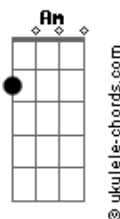

Bode Biônico - Mula Sem Cabeça

tom:

Intro: Em Am C Bm

Em Am
 Você foi o melhor exemplar
 C Bm
 Que eu apostei pra corrida
 Em Am
 Que eu ajeitei as ferida
 C Bm
 Ouvindo sem relincho sem ar

Em Am
 Um animal de primeira linha
 C Bm
 Galopando pro palhaço
 Em Am
 Procurando o fracasso
 C Bm Bm
 Só descendo a ladeira ahh

G Em
 Mula. Mula sem cabeça
 Bm
 Só com um buraco de fogo
 D
 Perdendo o próprio jogo
 G Em
 Mula. Mula sem cabeça
 Bm
 Correndo sem direção
 D
 Pruma miragem no vão

Acordes

Mula. Mula
 Bm
 Mula
 D
 Mula sem cabeça
 Em Am
 Sempre tava bem tosada
 C Bm
 Com uma cela acochada
 Em Am
 Com uma força descompensada
 C Bm Bm
 Sem cérebro nem de fachada Ah
 G Em
 Mula. Mula sem cabeça
 Bm
 Só com um buraco de fogo
 D
 Perdendo o próprio jogo
 G Em
 Mula. Mula sem cabeça
 Bm
 Correndo sem direção
 D
 Pruma miragem no vão
 G Em
 Mula. Mula
 Bm
 Mula
 D
 Mula sem cabeça