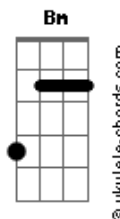

Bode Biônico - Mula Sem Cabeça

tom:

Intro: Em Am C Bm

Em Am
 Você foi o melhor exemplar
 C Bm
 Que eu apostei pra corrida
 Em Am
 Que eu ajeitei as ferida
 C Bm
 Ouvindo sem relincho sem ar

Em Am
 Um animal de primeira linha
 C Bm
 Galopando pro palhaço
 Em Am
 Procurando o fracasso
 C Bm Bm
 Só descendo a ladeira ahh

G Em
 Mula. Mula sem cabeça
 Bm
 Só com um buraco de fogo
 D
 Perdendo o próprio jogo
 G Em
 Mula. Mula sem cabeça
 Bm
 Correndo sem direção
 D
 Pruma miragem no vão

Acordes

Mula. Mula
 Bm
 Mula
 D
 Mula sem cabeça
 Em Am
 Sempre tava bem tosada
 C Bm
 Com uma cela acochada
 Em Am
 Com uma força descompensada
 C Bm Bm
 Sem cérebro nem de fachada Ah
 G Em
 Mula. Mula sem cabeça
 Bm
 Só com um buraco de fogo
 D
 Perdendo o próprio jogo
 G Em
 Mula. Mula sem cabeça
 Bm
 Correndo sem direção
 D
 Pruma miragem no vão
 G Em
 Mula. Mula
 Bm
 Mula
 D
 Mula sem cabeça