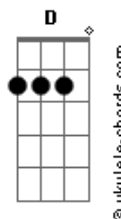

Bode Biônico - Mula Sem Cabeça

tom:

Intro: Em Am C Bm

Em Am
 Você foi o melhor exemplar
 C Bm
 Que eu apostei pra corrida
 Em Am
 Que eu ajeitei as ferida
 C Bm
 Ouvindo sem relincho sem ar

Em Am
 Um animal de primeira linha
 C Bm
 Galopando pro palhaço
 Em Am
 Procurando o fracasso
 C Bm Bm
 Só descendo a ladeira ahh

G Em
 Mula. Mula sem cabeça
 Bm
 Só com um buraco de fogo
 D
 Perdendo o próprio jogo
 G Em
 Mula. Mula sem cabeça
 Bm
 Correndo sem direção
 D
 Pruma miragem no vão

Acordes

Mula. Mula
 Bm
 Mula
 D
 Mula sem cabeça
 Em Am
 Sempre tava bem tosada
 C Bm
 Com uma cela acochada
 Em Am
 Com uma força descompensada
 C Bm Bm
 Sem cérebro nem de fachada Ah
 G Em
 Mula. Mula sem cabeça
 Bm
 Só com um buraco de fogo
 D
 Perdendo o próprio jogo
 G Em
 Mula. Mula sem cabeça
 Bm
 Correndo sem direção
 D
 Pruma miragem no vão
 G Em
 Mula. Mula
 Bm
 Mula
 D
 Mula sem cabeça