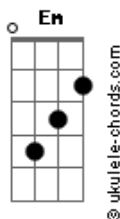

Bode Biônico - Mula Sem Cabeça

tom:

Intro: Em Am C Bm

Em Am
 Você foi o melhor exemplar
 C Bm
 Que eu apostei pra corrida
 Em Am
 Que eu ajeitei as ferida
 C Bm
 Ouvindo sem relincho sem ar

Em Am
 Um animal de primeira linha
 C Bm
 Galopando pro palhaço
 Em Am
 Procurando o fracasso
 C Bm Bm
 Só descendo a ladeira ahh

G Em
 Mula. Mula sem cabeça
 Bm
 Só com um buraco de fogo
 D
 Perdendo o próprio jogo
 G Em
 Mula. Mula sem cabeça
 Bm
 Correndo sem direção
 D
 Pruma miragem no vão

Acordes

Mula. Mula
 Bm
 Mula
 D
 Mula sem cabeça
 Em Am
 Sempre tava bem tosada
 C Bm
 Com uma cela acochada
 Em Am
 Com uma força descompensada
 C Bm Bm
 Sem cérebro nem de fachada Ah
 G Em
 Mula. Mula sem cabeça
 Bm
 Só com um buraco de fogo
 D
 Perdendo o próprio jogo
 G Em
 Mula. Mula sem cabeça
 Bm
 Correndo sem direção
 D
 Pruma miragem no vão
 G Em
 Mula. Mula
 Bm
 Mula
 D
 Mula sem cabeça