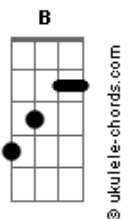

# Bode Biônico - Diamante

tom:

Intro: Am Dm

Am  
Meus ouvido tão Apitando  
A pressão tá aumentando

O meu sangue tá borbulhando  
C B  
E eu não tenho pra onde ir

( Am )

C B  
E eu não tenho pra onde ir

[Refrão]

F G  
De tanto afundar no mar pro chão  
A A  
Eu virei diamante  
F G  
Quando eu pego no teu coração  
Ab Bb  
Ele vira diamante

( Am )

Os pensamento tão zunindo  
O olho tremendo não tá sumindo  
Os meus sentido se escafudindo  
C B  
E eu não tenho pra onde ir

( Am )

C B  
E eu não tenho pra onde ir

[Refrão]

F G  
De tanto afundar no mar pro chão  
A A  
Eu virei diamante  
F G

## Acordes

Quando eu pego no teu coração

Ab Bb  
Ele vira diamante

G  
O sistema

A  
Tá esmagando

Bb  
E as pessoas

A  
Se espetando

G  
Dá pra ouvir