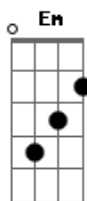

Bode Biônico - Curto-Circuito

tom:

G

Em C7
 Enquanto eu cruzo informações
 Em C7
 Enquanto eu comparo interações
 Em C7
 Enquanto eu prevejo tuas emoções

Em C7
 Tu tá
 Em C7
 Em curto circuito
 Em C7
 Em curto circuito

Em C7
 Enquanto eu aprendo todas contradições
 Em C7
 Enquanto eu entendo todas variações
 Em C7
 Enquanto eu calculo várias revoluções

Acordes

© ukulele-chords.com

© ukulele-chords.com

© ukulele-chords.com

© ukulele-chords.com

© ukulele-chords.com

© ukulele-chords.com

Em C7
 Enquanto anticipo todos teus movimentos
 Em C7
 Enquanto refuto todos teus argumentos
 Em C7
 Enquanto disseco todos teus pensamento

Am C G D
 Como q tu vai me acompanhar?
 Am C G D
 Se tu não sabe onde tá meu calcanhar
 Am C G D
 Tu pode pensar na velocidade da luz?
 Am C G D
 Se tu não pode nem Ressuscitar da cruz