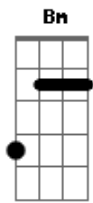

© ukulele-chords.com