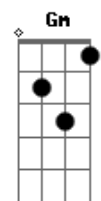

© ukulele-chords.com