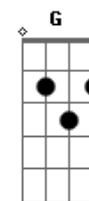

© ukulele-chords.com

© ukulele-chords.com