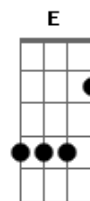

© ukulele-chords.com