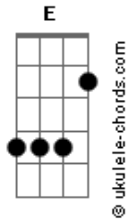

Bob Dylan - Mississippi

(INTRO)

```
G-----|
D-----0-0-0-2-2-2-3-3-3-2p0--|
A--3-3-3-----3|
E-----|
```

(Verse)

```
G-----
D-----3-3-3-----3-3-3-----3-3-3-----3
A-3-3-3-----3-3-3-----3-3-3-----3-3-3
E-----3
```

```
G-----
D-----3-3-3-----3-3-3-----0-2-3-2p0--
A--3-3-3-----3-3-3-----3-----3
E-----
```

repeat that then...

Acordes

(BRIDGE)

```
G-----
D-----0--2--3--2-3
A--0--2--3-----3
E-----
```

Now repeat the VERSE again.

SO FOR REVIEW

1. Intro1
2. Verse2
3. Bridgex2
4. Verse1
5. Intro1

DO THIS FOR EVERY VERSE.