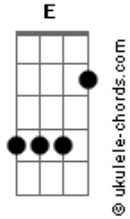

Bob Dylan - Mississippi

(INTRO)

```
G-----|
D-----0-0-0-2-2-2-3-3-3-2p0--|
A--3-3-3-----3|
E-----|
```

(Verse)

```
G-----
D-----3-3-3-----3-3-3-----3-3-3-----3
A-3-3-3-----3-3-3-----3-3-3-----3-3-3
E-----3
```

```
G-----
D-----3-3-3-----3-3-3-----0-2-3-2p0--
A--3-3-3-----3-3-3-----3-----3
E-----
```

repeat that then...

Acordes

(BRIDGE)

```
G-----
D-----0--2--3--2-3
A--0--2--3-----3
E-----
```

Now repeat the VERSE again.

SO FOR REVIEW

1. Intro1
2. Verse2
3. Bridgex2
4. Verse1
5. Intro1

DO THIS FOR EVERY VERSE.