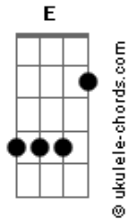

Bob Dylan - Mississippi

(INTRO)

```
G-----|
D-----0-0-0-2-2-2-3-3-3-2p0--|
A--3-3-3-----3|
E-----|
```

(Verse)

```
G-----
D-----3-3-3-----3-3-3-----3-3-3-----3
A-3-3-3-----3-3-3-----3-3-3-----3-3-3
E-----3
```

```
G-----
D-----3-3-3-----3-3-3-----0-2-3-2p0--
A--3-3-3-----3-3-3-----3-----3
E-----
```

repeat that then...

Acordes

(BRIDGE)

```
G-----
D-----0--2--3--2-3
A--0--2--3-----3
E-----
```

Now repeat the VERSE again.

SO FOR REVIEW

1. Intro1
2. Verse2
3. Bridgex2
4. Verse1
5. Intro1

DO THIS FOR EVERY VERSE.