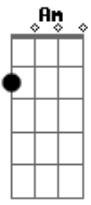

© ukulele-chords.com