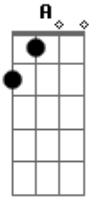

© ukulele-chords.com