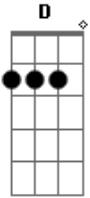

Blur - Repetition

Intro: **G** -----
D ----- 4
A ----- x
E ----5-5-3--3-0-0-0-0-3-3-4-4--

Verse:
G -----
D -----
A -----
E --5--5-3--3-2--2-0-0-0-2-3--

G -----
D ----- 2 -----
A ----- x -----
E --5--5-3--3-0-0-0-0-3-3-4-4-- -5--5-3--3-5-5-5-5-5-5-5--

G -----
h---
D ----- 3 -----h-
-5-6--
A ----- x -----5-7--

E --5--5-3--3-0-0-0-0-3-3-4-4-- -5--5-3--3-5-5-5-5-5-5-5-----

Chorus:

G -----
D -----
A -----h---h---
E --0-0-2-2-5---0-0-2-2-5--5-7-5-7--

G -----h-----
D -----h---5-7-----
A -----5-6-----
E --7-7-3-3-5--7-7-3-3-5-----0-0-2-2-5--0-0-2-2-5--

End of second chorus:

G -----
D --5-5-5-5-5-5-5-5-----
A -----7-9-7-9--
E -----3-3-3-3-----

Acordes

© ukulele-chords.com

© ukulele-chords.com

© ukulele-chords.com

© ukulele-chords.com