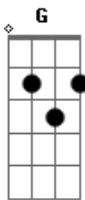

Blur - Repetition

Intro: **G** -----
D ----- 4
A ----- x
E ----5-5-3--3-0-0-0-0-3-3-4-4--

Verse:

G -----
D -----
A -----
E --5--5-3--3-2--2-0-0-0-2-3--

G -----
D ----- 2 -----
A ----- x -----
E --5--5-3--3-0-0-0-0-3-3-4-4-- -5--5-3--3-5-5-5-5-5-5-5--

G -----
h---
D ----- 3 -----h-
-5-6--
A ----- x -----5-7--

E --5--5-3--3-0-0-0-0-3-3-4-4-- -5--5-3--3-5-5-5-5-5-5-5-----

Chorus:

G -----
D -----
A -----h---h---
E --0-0-2-2-5---0-0-2-2-5--5-7-5-7--

G -----h-----
D -----h--5-7-----
A -----5-6-----
E --7-7-3-3-5--7-7-3-3-5-----0-0-2-2-5--0-0-2-2-5--

End of second chorus:

G -----
D --5-5-5-5-5-5-5-5-----
A -----7-9-7-9--
E -----3-3-3-3-----

Acordes