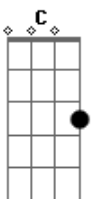

© ukulele-chords.com