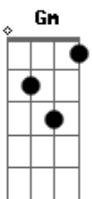

© ukulele-chords.com