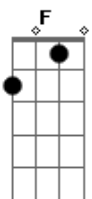

© ukulele-chords.com