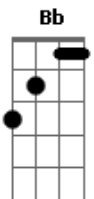

© ukulele-chords.com