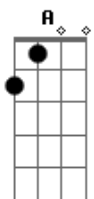

© ukulele-chords.com