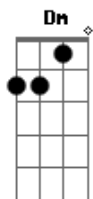

Bloque Depresivo - Apaga la tele

tom:

Intro: Dm Dm

Es de noche y estamos despiertos los dos en la cama
Tu mirando una serie de amor donde hay dos que se aman

Apaga la tele y vente conmigo
Afuera esta frio y tu cuerpo esta tibio
Ha llegado el momento de amarnos minuto a minuto

Apaga la tele y abrázame fuerte
Yo sé lo que quieres que hoy se lo que quiero
Esta noche me siento el amante más grande del mundo

Que te parece amor si ahora tú y yo
Piel con piel hacemos el amor
Desesperada tú y apasionado yo

Otra vez que grande es el amor

(Gm C F Bb Gm A7 Dm)
(Gm C F Bb Gm A7 Dm)

Es de día y estamos despiertos los dos en la cama
El reloj ha marcado las 10 y llego el mañanero

Se vino el domingo buen día querida
Sería un pecado cerrar las ventanas
Te propongo tomar una cerveza heladita en la cama

Que te parece amor si ahora tu y yo

Piel con piel hacemos el amor
Desesperada tú y apasionado yo
Otra vez que grande es el amor

Otra vez que grande es el amor

Acordes