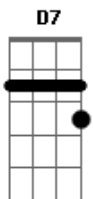

© ukulele-chords.com