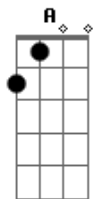

A E
Nossa vida

A E Gbm
Me dá dó em ver você tão

D E
Triste assim aí aí amor

D E A
Também eu sei que vai doer

E
Em mim aí aí amor

D E A
Também eu sei que vai doer

E
Em mim A E Gbm

Mas me dá dó em ver você tão

Gbm E
Me encontrar la laiá

D Db7
Lá laiá você sabe onde me

Gbm E
Encontrar la laiá

D Db7
Lá laiá você sabe onde me

Gbm E
Encontrar

Acordes

© ukulele-chords.com

© ukulele-chords.com