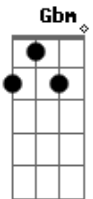

A E
Nossa vida

A E Gbm
Me dá dó em ver você tão

D E
Triste assim aí aí amor

D E A
Também eu sei que vai doer

E
Em mim aí aí amor

D E A
Também eu sei que vai doer

E
Em mim A E Gbm

Mas me dá dó em ver você tão

Gbm E
Me encontrar la laiá

D Db7
Lá laiá você sabe onde me

Gbm E
Encontrar la laiá

D Db7
Lá laiá você sabe onde me

Gbm E
Encontrar

Acordes

© ukulele-chords.com

© ukulele-chords.com