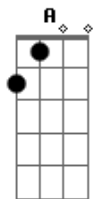

A E
Nossa vida

A E Gbm
Me dá dó em ver você tão

D E
Triste assim aí aí amor

D E A
Também eu sei que vai doer

E
Em mim aí aí amor

D E A
Também eu sei que vai doer

E
Em mim A E Gbm

Mas me dá dó em ver você tão

Gbm E
Ombro amigo você sabe onde

D Db7
Me encontrar la laiá

Gbm E
Lá laiá você sabe onde me

D Db7
Encontrar la laiá

Gbm E
Lá laiá você sabe onde me

E
Encontrar

Acordes

© ukulele-chords.com