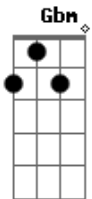

Bloco Tradicional Os Foliões - Despedida

tom:

Intro: A E Gbm Dbm D E A
Bm Dbm

A E Gbm Dbm
Amor amor não fique assim

D E
Me dê a mão e um abraço de

A E
Despedida

A E Gbm Dbm
Javou amor não chores assim

D E
Os Foliões já jaz parte da

A E
Nossa vida

A E Gbm
Me dá dó em ver você tão

D E
Triste assim aí aí amor

D E A
Também eu sei que vai doer

E
Em mim aí aí amor

D E A
Também eu sei que vai doer

E
Em mim A E Gbm

Mas me dá dó em ver você tão

D E
Triste assim aí aí amor

D A
Também eu sei que vai doer

E
Em mim aí aí amor

D A
Também eu sei que vai doer

E
Em mim A

E
Eu já vou partir mais eu vou

E
Deixar o meu amor contigo

D Db7
Quando precisares de um

Gbm E
Ombro amigo você sabe onde

D Db7
Me encontrar la laiá

Gbm E
Lá laiá você sabe onde me

D Db7
Encontrar la laiá

Gbm E
Lá laiá você sabe onde me

E
Encontrar

Acordes

© ukulele-chords.com

© ukulele-chords.com

© ukulele-chords.com

© ukulele-chords.com

© ukulele-chords.com

© ukulele-chords.com

© ukulele-chords.com