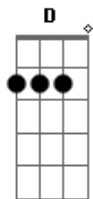

© ukulele-chords.com