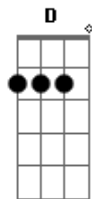

© ukulele-chords.com