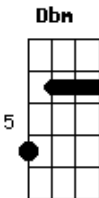

© ukulele-chords.com

© ukulele-chords.com