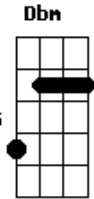

Bloco Quem é essa aí, papai? - Já é Carnaval

tom:

Intro: A E D E

A E D
Já é carnaval, Olhe pra avenida começou, Fevereiro já chegou
A D
E
A festa ta tão linda, o clima contagia, mas não pare meu amor
Gbm
Dbm
E aqui de cima eu vejo a alegria que já tomou conta de Belô
Gbm

Dbm
Olha que energia, tanto me fascina, eu faço uma prece ao meu senhor

E D
Ao som do timbal fazer do carnaval nosso beijo gostoso
D

E
O amor mais sincero que seja eterno o brilho do povo

[Refrão]

A E D
Dm
Ah! Que bom seria, Se eu pudesse aqui fazer, Carnaval ser todo dia

A E D
Dm
Ah! Que alegria! Colorindo essa cidade, povoando as avenidas

A E D
Dm
Ah! Que bom seria, Se o mineiro aqui fizesse, carnaval ser todo dia

A E D
Dm Ah! Que alegria! Meu Copo cheio de amor, Muito axé muita folia

(A E D E A E D Bb C D)
Bm
Gbm
E aqui de cima eu vejo a alegria que já tomou conta de Belô
Bm

Gbm
Olha que energia, tanto me fascina, eu faço uma prece ao meu senhor

A G
Ao som do timbal fazer do carnaval nosso beijo gostoso
G

A
O amor mais sincero que seja eterno o brilho do povo

D A G
Gm
Ah! Que bom seria, Se eu pudesse aqui fazer, Carnaval ser todo dia

D A G
Gm
Ah! Que alegria! Colorindo essa cidade, povoando as avenidas

D A G
Gm
Ah! Que bom seria, Se o mineiro aqui fizesse, carnaval ser todo dia

D A G
Gm
Ah! Que alegria! Meu Copo cheio de amor, Muito axé muita folia

[Solo] D A G Gm D A G Gm D

Acordes

© ukulele-chords.com

© ukulele-chords.com

© ukulele-chords.com

© ukulele-chords.com

© ukulele-chords.com

© ukulele-chords.com

© ukulele-chords.com

© ukulele-chords.com

© ukulele-chords.com

© ukulele-chords.com

© ukulele-chords.com