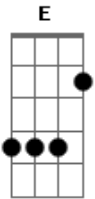

(A E D E A E D Bb C D)
 Bm
 Gbm
 E aqui de cima eu vejo a alegria que já tomou conta de Belô
 Bm

Gbm
 Olha que energia, tanto me fascina, eu faço uma prece ao meu senhor

A G
 Ao som do timbal fazer do carnaval nosso beijo gostoso
 G

D A G
 Gm
 Ah! Que bom seria, Se o mineiro aqui fizesse, carnaval ser todo dia

D A G
 Gm
 Ah! Que alegria! Meu Copo cheio de amor, Muito axé muita folia

[Solo] D A G Gm D A G Gm D

Acordes

© ukulele-chords.com