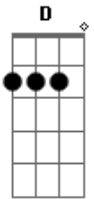

Bloco Quem é essa aí, papai? - Já é Carnaval

tom:

Intro: A E D E

A E D
Já é carnaval, Olhe pra avenida começou, Fevereiro já chegou
A D
E
A festa ta tão linda, o clima contagia, mas não pare meu amor
Gbm
Dbm
E aqui de cima eu vejo a alegria que já tomou conta de Belô
Gbm

Dbm
Olha que energia, tanto me fascina, eu faço uma prece ao meu senhor

E D
Ao som do timbal fazer do carnaval nosso beijo gostoso
D

E
O amor mais sincero que seja eterno o brilho do povo

[Refrão]

A E D
Dm
Ah! Que bom seria, Se eu pudesse aqui fazer, Carnaval ser todo dia

A E D
Dm
Ah! Que alegria! Colorindo essa cidade, povoando as avenidas

A E D
Dm
Ah! Que bom seria, Se o mineiro aqui fizesse, carnaval ser todo dia

A E D
Dm Ah! Que alegria! Meu Copo cheio de amor, Muito axé muita folia

(A E D E A E D Bb C D)
Bm
Gbm
E aqui de cima eu vejo a alegria que já tomou conta de Belô
Bm

Gbm
Olha que energia, tanto me fascina, eu faço uma prece ao meu senhor

A G
Ao som do timbal fazer do carnaval nosso beijo gostoso
G

A
O amor mais sincero que seja eterno o brilho do povo

D A G
Gm
Ah! Que bom seria, Se eu pudesse aqui fazer, Carnaval ser todo dia

D A G
Gm
Ah! Que alegria! Colorindo essa cidade, povoando as avenidas

D A G
Gm
Ah! Que bom seria, Se o mineiro aqui fizesse, carnaval ser todo dia

D A G
Gm
Ah! Que alegria! Meu Copo cheio de amor, Muito axé muita folia

[Solo] D A G Gm D A G Gm D

Acordes

© ukulele-chords.com

© ukulele-chords.com

© ukulele-chords.com

© ukulele-chords.com

© ukulele-chords.com

© ukulele-chords.com

© ukulele-chords.com

© ukulele-chords.com

© ukulele-chords.com

© ukulele-chords.com

© ukulele-chords.com