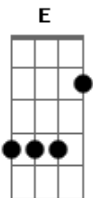

(A E D E A E D Bb C D)
 Bm

Gbm
 E aqui de cima eu vejo a alegria que já tomou conta de Belô
 Bm

Gbm
 Olha que energia, tanto me fascina, eu faço uma prece ao meu senhor

A G
 Ao som do timbal fazer do carnaval nosso beijo gostoso
 G

D A G
 Gm
 Ah! Que bom seria, Se o mineiro aqui fizesse, carnaval ser todo dia

D A G
 Gm
 Ah! Que alegria! Meu Copo cheio de amor, Muito axé muita folia

[Solo] D A G Gm D A G Gm D

Acordes

© ukulele-chords.com