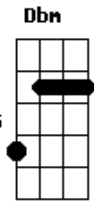

Bloco Quem é essa aí, papai? - Já é Carnaval

tom:

Intro: A E D E

A E D
E Já é carnaval, Olhe pra avenida começou, Fevereiro já chegou
A D
E A festa ta tão linda, o clima contagia, mas não pare meu amor
Gbm
Dbm E aqui de cima eu vejo a alegria que já tomou conta de Belô
Gbm

Dbm Olha que energia, tanto me fascina, eu faço uma prece ao meu senhor

E D
Ao som do timbal fazer do carnaval nosso beijo gostoso
D

E
O amor mais sincero que seja eterno o brilho do povo

[Refrão]

A E D
Dm Ah! Que bom seria, Se eu pudesse aqui fazer, Carnaval ser todo dia

A E D
Dm Ah! Que alegria! Colorindo essa cidade, povoando as avenidas

A E D
Dm Ah! Que bom seria, Se o mineiro aqui fizesse, carnaval ser todo dia

A E D
Dm Ah! Que alegria! Meu Copo cheio de amor, Muito axé muita folia

(A E D E A E D Bb C D)
Bm Gbm E aqui de cima eu vejo a alegria que já tomou conta de Belô
Bm

Gbm Olha que energia, tanto me fascina, eu faço uma prece ao meu senhor

A G
Ao som do timbal fazer do carnaval nosso beijo gostoso
G

A
O amor mais sincero que seja eterno o brilho do povo

D A G
Gm Ah! Que bom seria, Se eu pudesse aqui fazer, Carnaval ser todo dia

D A G
Gm Ah! Que alegria! Colorindo essa cidade, povoando as avenidas

D A G
Gm Ah! Que bom seria, Se o mineiro aqui fizesse, carnaval ser todo dia

D A G
Gm Ah! Que alegria! Meu Copo cheio de amor, Muito axé muita folia

[Solo] D A G Gm D A G Gm D

Acordes

© ukulele-chords.com

© ukulele-chords.com

© ukulele-chords.com

© ukulele-chords.com

© ukulele-chords.com

© ukulele-chords.com

© ukulele-chords.com

© ukulele-chords.com

© ukulele-chords.com

© ukulele-chords.com

© ukulele-chords.com