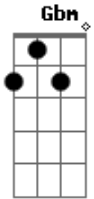

© ukulele-chords.com

© ukulele-chords.com