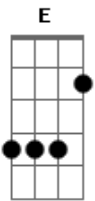

(A E D E A E D Bb C D)
 Bm Gbm E aqui de cima eu vejo a alegria que já tomou conta de Belô
 Bm

Gbm Olha que energia, tanto me fascina, eu faço uma prece ao meu senhor

A G
 Ao som do timbal fazer do carnaval nosso beijo gostoso
 G

D A G
 Gm Ah! Que bom seria, Se o mineiro aqui fizesse, carnaval ser todo dia

D A G
 Gm Ah! Que alegria! Meu Copo cheio de amor, Muito axé muita folia

[Solo] D A G Gm D A G Gm D

Acordes

© ukulele-chords.com