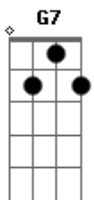

© ukulele-chords.com