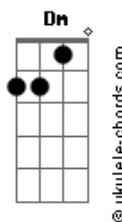

Blluty - Decreto Mundial

tom:

Intro: G C D C

[primeira parte]

G C D
Ele veio tão imperceptível passou o rodo em geral

C
Muleque doido pirangueiro
Te leva pro hospital

G C D
Ele não tá de brincadeira tá achando que é o tal

C
Vai lavar a tua mão
Ou tu vai pro hospital

G C D
Todo mundo reclamando sem tempo de descansar

C
Agora tome quarentena
Pra você se entendia

G C D
Velho teimoso sai da rua vem pra casa entra já

C
Toma cuidado com o "covid"
Ele pode te matar

[interlúdio]

Am C D
A música da festa já acabou
Am C D
O barzinho da esquina já fechou
Am C D

Acordes

Aglomeração vamos evitar
Am C D
E o passeio no shopis centis nem pensar

(G C D C)

[segunda parte]

G C D
O comércio tá quebrando e a funerária milionária
Vamos ter mais consciência e ficar dentro de casa

C D
Velho teimoso sai da rua vem pra casa entra já
Toma cuidado com o "covid"

G
Ele pode te matar

C
Álcool gel

Dm
Álcool em gel

F
Nem que eu tenha que amanhecer na frente da farmácia

Eu vou comprar

G
Álcool gel

C
Álcool gel

Dm
Álcool em gel

F
Nem que eu tenha que amanhecer na frente da farmácia

Eu vou comprar

G
Álcool em gel