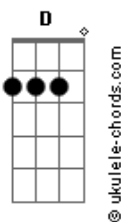

Blluty - Decreto Mundial

tom:

Intro: G C D C

[primeira parte]

G C D
Ele veio tão imperceptível passou o rodo em geral

C
Muleque doido pirangueiro
Te leva pro hospital

G C D
Ele não tá de brincadeira tá achando que é o tal

C
Vai lavar a tua mão
Ou tu vai pro hospital

G C D
Todo mundo reclamando sem tempo de descansar

C
Agora tome quarentena
Pra você se entendia

G C D
Velho teimoso sai da rua vem pra casa entra já

C
Toma cuidado com o "covid"
Ele pode te matar

[interlúdio]

Am C D
A música da festa já acabou
Am C D
O barzinho da esquina já fechou
Am C D

Acordes

Aglomeração vamos evitar
Am C D
E o passeio no shopis centis nem pensar

(G C D C)

[segunda parte]

G C D
O comércio tá quebrando e a funerária milionária
Vamos ter mais consciência e ficar dentro de casa

C D
Velho teimoso sai da rua vem pra casa entra já
Toma cuidado com o "covid"

G
Ele pode te matar

C
Álcool gel

Dm
Álcool em gel

F
Nem que eu tenha que amanhecer na frente da farmácia

Eu vou comprar

G
Álcool gel

C
Álcool gel

Dm
Álcool em gel

F
Nem que eu tenha que amanhecer na frente da farmácia

Eu vou comprar

G
Álcool em gel