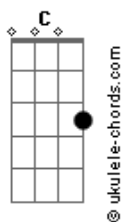

Blluty - Decreto Mundial

tom:

Intro: G C D C

[primeira parte]

G C D
Ele veio tão imperceptível passou o rodo em geral

C
Muleque doido pirangueiro
Te leva pro hospital

G C D
Ele não tá de brincadeira tá achando que é o tal

C
Vai lavar a tua mão
Ou tu vai pro hospital

G C D
Todo mundo reclamando sem tempo de descansar

C
Agora tome quarentena
Pra você se entendia

G C D
Velho teimoso sai da rua vem pra casa entra já

C
Toma cuidado com o "covid"
Ele pode te matar

[interlúdio]

Am C D
A música da festa já acabou
Am C D
O barzinho da esquina já fechou
Am C D

Acordes

Aglomeração vamos evitar
Am C D
E o passeio no shopis centis nem pensar

(G C D C)

[segunda parte]

G C D
O comércio tá quebrando e a funerária milionária
Vamos ter mais consciência e ficar dentro de casa

C D
Velho teimoso sai da rua vem pra casa entra já
Toma cuidado com o "covid"

G
Ele pode te matar

C
Álcool gel

Dm
Álcool em gel

F
Nem que eu tenha que amanhecer na frente da farmácia

Eu vou comprar

G
Álcool gel

C
Álcool gel

Dm
Álcool em gel

F
Nem que eu tenha que amanhecer na frente da farmácia

Eu vou comprar

G
Álcool em gel