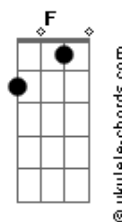

Blluty - Decreto Mundial

tom:

Intro: G C D C

[primeira parte]

G C D
Ele veio tão imperceptível passou o rodo em geral

C
Muleque doido pirangueiro
Te leva pro hospital

G C D
Ele não tá de brincadeira tá achando que é o tal

C
Vai lavar a tua mão
Ou tu vai pro hospital

G C D
Todo mundo reclamando sem tempo de descansar

C
Agora tome quarentena
Pra você se entendia

G C D
Velho teimoso sai da rua vem pra casa entra já

C
Toma cuidado com o "covid"
Ele pode te matar

[interlúdio]

Am C D
A música da festa já acabou
Am C D
O barzinho da esquina já fechou
Am C D

Acordes

Aglomeração vamos evitar
Am C D
E o passeio no shopis centis nem pensar

(G C D C)

[segunda parte]

G C D
O comércio tá quebrando e a funerária milionária
Vamos ter mais consciência e ficar dentro de casa

C D
Velho teimoso sai da rua vem pra casa entra já
Toma cuidado com o "covid"

G
Ele pode te matar

C
Álcool gel

Dm
Álcool em gel

F
Nem que eu tenha que amanhecer na frente da farmácia

Eu vou comprar

G
Álcool gel

C
Álcool gel

Dm
Álcool em gel

F
Nem que eu tenha que amanhecer na frente da farmácia

Eu vou comprar

G
Álcool em gel