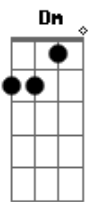

© ukulele-chords.com