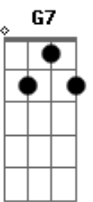

© ukulele-chords.com