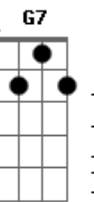

© ukulele-chords.com