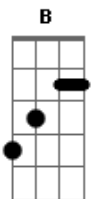

Bliske - Trovões

tom:

Intro: E B7M E7M

Vejo no céu Teus sinais, falando em meio a trovões

A voz que me acalma também brada forte

Rumo aos meus litorais, o vento forte do sul

Ondas que esbravejam e me levam pra perto de Ti

(B7M E7M)

Sei que além dos temporais, existe um céu azul

E o Sol da Justiça que brilha

Trazendo noites de paz, pr'um coração incapaz

De compreender que jamais Ele o deixaria

Já faz um tempo que eu tô navegando na órbita

Daquele que traz a bonança

Já faz um tempo que eu quero trazer à memória

Aquilo que dá esperança

Acordes

© ukulele-chords.com

© ukulele-chords.com

© ukulele-chords.com

© ukulele-chords.com

© ukulele-chords.com

© ukulele-chords.com

(B7M E7M)

Me libertei dos grilhões, voei além dos trovões

Onde os astros se movem, não há gravidade

Nada me puxa pra trás, nenhuma força jamais

Poderia me separar do Rei Eterno