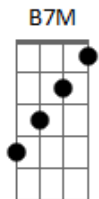

Bliske - Trovões

tom:

Intro: E B7M E7M

Vejo no céu Teus sinais, falando em meio a trovões

A voz que me acalma também brada forte

Rumo aos meus litorais, o vento forte do sul

Ondas que esbravejam e me levam pra perto de Ti

(B7M E7M)

Sei que além dos temporais, existe um céu azul

E o Sol da Justiça que brilha

Trazendo noites de paz, pr'um coração incapaz

De compreender que jamais Ele o deixaria

Já faz um tempo que eu tô navegando na órbita

Daquele que traz a bonança

Já faz um tempo que eu quero trazer à memória

Aquilo que dá esperança

Acordes

© ukulele-chords.com