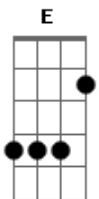

Bliske - Trovões

tom:

Intro: E B7M E7M

Vejo no céu Teus sinais, falando em meio a trovões

A voz que me acalma também brada forte

Rumo aos meus litorais, o vento forte do sul

Ondas que esbravejam e me levam pra perto de Ti

(B7M E7M)

Sei que além dos temporais, existe um céu azul

E o Sol da Justiça que brilha

Trazendo noites de paz, pr'um coração incapaz

De compreender que jamais Ele o deixaria

Já faz um tempo que eu tô navegando na órbita

Daquele que traz a bonança

Já faz um tempo que eu quero trazer à memória

Aquilo que dá esperança

Acordes

© ukulele-chords.com

© ukulele-chords.com

© ukulele-chords.com

© ukulele-chords.com

© ukulele-chords.com

© ukulele-chords.com

(B7M E7M)

Me libertei dos grilhões, voei além dos trovões

Onde os astros se movem, não há gravidade

Nada me puxa pra trás, nenhuma força jamais

Poderia me separar do Rei Eterno