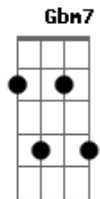

Bliske - Trovões

tom:

Intro: E B7M E7M

Vejo no céu Teus sinais, falando em meio a trovões

A voz que me acalma também brada forte

Rumo aos meus litorais, o vento forte do sul

Ondas que esbravejam e me levam pra perto de Ti

(B7M E7M)

Sei que além dos temporais, existe um céu azul

E o Sol da Justiça que brilha

Trazendo noites de paz, pr'um coração incapaz

De compreender que jamais Ele o deixaria

Já faz um tempo que eu tô navegando na órbita

© ukulele-chords.com

© ukulele-chords.com

(B7M E7M)

Me libertei dos grilhões, voei além dos trovões

Onde os astros se movem, não há gravidade

Nada me puxa pra trás, nenhuma força jamais

Poderia me separar do Rei Eterno