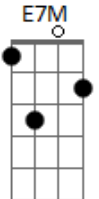

© ukulele-chords.com