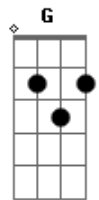

Bleach - Rolling Star

Tom: D

(Riff1)

```

E|-----|
-----|
B|-----|
-----|
G|-----|
-----|
D|-----|
-----|
A|-----7-----7-----|
---5---5---7---5---7---0---0---5---7---5---7---0---0---5---7---5---7-----|
---5---5-----|
E|---7---7-----|-----7-
-7-----|
    
```

Bm D A
Yeah, yeah, yeah!

G
Doro darake Rolling Star

Acordes

© ukulele-chords.com

© ukulele-chords.com

© ukulele-chords.com

© ukulele-chords.com

© ukulele-chords.com