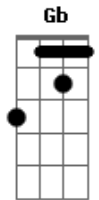

Bleach - Rolling Star

Tom: D

(Riff1)

```

E|-----|
-----|
B|-----|
-----|
G|-----|
-----|
D|-----|
-----|
A|-----7-----7-----|
---5---5---7---5---7---0---0---5---7---5---7---0---0---5---7---5---7-----|
---5---5-----|
E|---7---7-----|-----7-
-7-----|
    
```

Bm D A
Yeah, yeah, yeah!

G
Doro darake Rolling Star

Acordes

© ukulele-chords.com

© ukulele-chords.com

© ukulele-chords.com

© ukulele-chords.com

© ukulele-chords.com