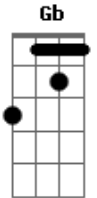

© ukulele-chords.com