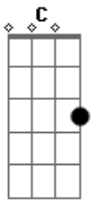

Blackbirds - Durma Sem Ninguém

Tom: C

Intro: C Dm C Dm G

C G Am Em F C C G

Olhe só... venha ver, um velho dia nascer

C G Am Em

Correndo em mim e rastejando

F G C Dm Am F

C G Am

E te levar pra longe, muito longe

F G C Dm Am F

Tão longe que eu até levitei quando cheguei

Gb G

Achei um lugar pra me esconder

Acordes

© ukulele-chords.com