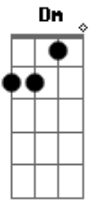

Blackbirds - Durma Sem Ninguém

Tom: C

Intro: C Dm C Dm G

C G Am Em F C C G

Olhe só... venha ver, um velho dia nascer

C G Am Em

Correndo em mim e rastejando

F G C Dm Am F

C G Am

E te levar pra longe, muito longe

F G C Dm Am F

Tão longe que eu até levitei quando cheguei

Gb G

Achei um lugar pra me esconder

Acordes

© ukulele-chords.com