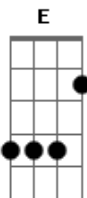

Black Sabbath - Supernaut

Tom: **E**

Riff A:

Riff B:

Estrutura da Música:

Riff **A** (2x)
Riff **B** (8x)
Riff **A** (2x)
Riff **B** (8x)
Riff **A** (8x) (solo)
Riff **B**
Riff **A** fade to end.

Acordes

© ukulele-chords.com