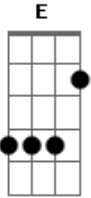

Black Sabbath - Supernaut

Tom: **E**

Riff A:

Riff B:

Estrutura da Música:

Riff **A** (2x)
Riff **B** (8x)
Riff **A** (2x)
Riff **B** (8x)
Riff **A** (8x) (solo)
Riff **B**
Riff **A** fade to end.

Acordes

© ukulele-chords.com