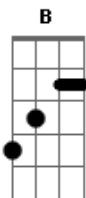

© ukulele-chords.com