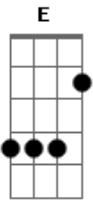

Black Sabbath - Supernaut

Tom: **E**

Riff A:

Riff B:

Estrutura da Música:

Riff **A** (2x)
Riff **B** (8x)
Riff **A** (2x)
Riff **B** (8x)
Riff **A** (8x) (solo)
Riff **B**
Riff **A** fade to end.

Acordes

© ukulele-chords.com