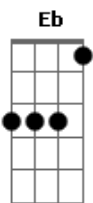

Black Sabbath - Naivete In Black

Tom: **A** GTL

Eb GTL Afinação: **Eb Ab Db Gb Bb** GTR

GTR GTL

GTL GTR

GTR

GTL 1:36

GTR 1:58

GTL

GTR 2:20

GTL 2:32

GTR 2:38

GTL GTL

GTR GTR

0:34 GTL

0:48 GTR

0:54 GTL

GTL GTR

GTR GTL

GTL GTR

GTR GTL

Acordes

© ukulele-chords.com

© ukulele-chords.com