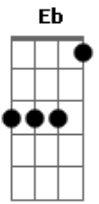

Black Sabbath - Naivete In Black

Tom: **A** GTL

Eb GTL Afinação: **Eb Ab Db Gb Bb** GTR

GTR GTL

GTL GTR

GTR

GTL 1:36

GTR 1:58

GTL

GTR 2:20

GTL 2:32

GTR 2:38

GTL GTL

GTR GTR

0:34 GTL

0:48 GTR

0:54 GTL

GTL GTR

GTR GTL

GTL GTR

GTR GTL

Acordes

© ukulele-chords.com

© ukulele-chords.com