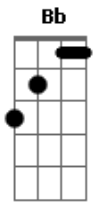

© ukulele-chords.com