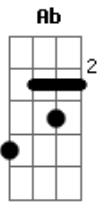

Black Sabbath - Naivete In Black

Tom: **A** GTL

Eb GTL Afinação: **Eb Ab Db Gb Bb** GTR

GTR GTL

GTL GTR

GTR

GTL 1:36

GTR 1:58

GTL

GTR 2:20

GTL 2:32

GTR 2:38

GTL GTL

GTR GTR

0:34 GTL

0:48 GTR

0:54 GTL

GTL GTR

GTR GTL

GTL GTR

GTR GTL

Acordes

© ukulele-chords.com

© ukulele-chords.com