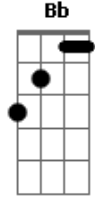

© ukulele-chords.com