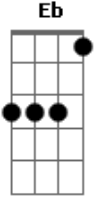

© ukulele-chords.com