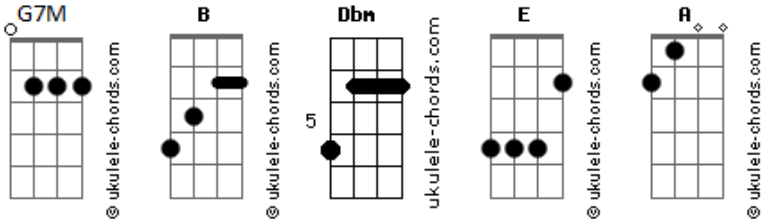

Black Pipe - Sozinha

tom:

Intro: B Dbm B Dbm
B Dbm B Dbm

[Primeira Parte]

B Dbm B Dbm
Sozinha fica bem melhor
B Dbm B Dbm
Esquecerá de tudo que atormenta sua vida inteira e deixa
Dbm B
E deixa
B Dbm
Sozinha
B Dbm B
Uma flor virá lhe visitar pedindo um cheiro
Dbm B
Um cheiro de manhã
Dbm B
E uma cor que harmoniza
Dbm B
Em seu rosto um sorriso
Dbm B
De recomeço, um novo ciclo
Dbm B
Só deixa

[Refrão]

G7M
Vivendo todo tempo
E
No seu tempo aproveitando cada dia, o momento
G7M
Não importa o que aconteça

Acordes

E
Cada porta que se fecha, outra se abrirá
G7M
O mundo inteiro cheio de defesa
A B Dbm B Dbm
O universo lhe acolherá

[Solo] B Dbm B Dbm
B Dbm B Dbm

[Refrão]

G7M
Vivendo todo tempo
E
No seu tempo aproveitando cada dia, o momento
G7M
Não importa o que aconteça
E
Cada porta que se fecha, outra se abrirá
G7M
O mundo inteiro cheio de defesa
A B Dbm B Dbm
O universo lhe acolherá